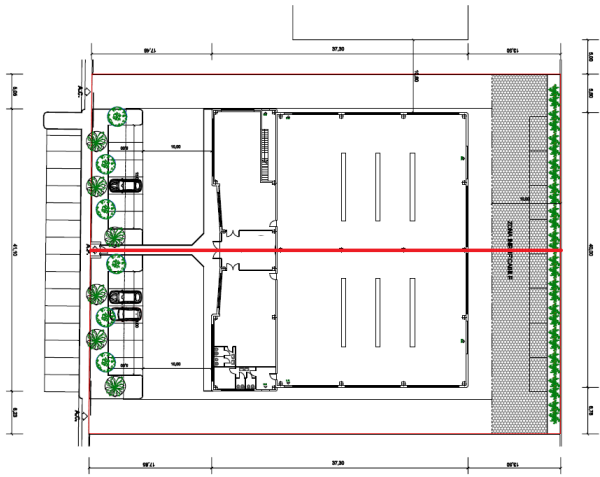

## Vendita capannone - San Giorgio di Piano (Bologna)

Riferimento:	ICM275	Prezzo:	€ 550.000,00 + IVA
Destinaz. d'uso:	Produttivo	Superficie:	925 mq
Altezze interne:	6 - mt	Sup. produttiva:	1100 mq
Cortile:	2000 mq	Sup. uffici:	750 mq
Posti auto:	-	Imp. elettrico:	-
Antincendio:	-	Cl. Ener. I.P.E.:	NA
Riscaldamento:	-	Carroponte:	-
Ribalte:	-	Consegna:	Pronta

NORD  
 PLANIMETRIA  
 Scala 1:500