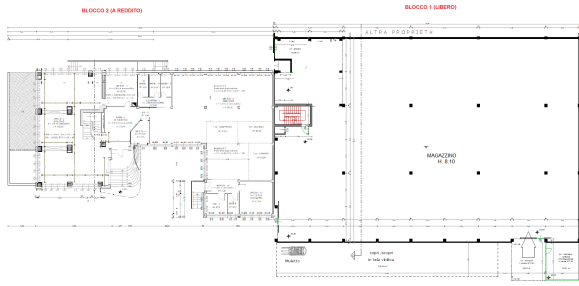

## Vendita capannone - Castel Maggiore (Bologna)

Riferimento:	ICM753	Prezzo:	€ 1.500.000,00 + IVA
Destinaz. d'uso:	Laboratorio + uffici	Superficie:	2950 mq
Altezze interne:	- 8,10 mt	Sup. produttiva:	1362 mq
Cortile:	750 mq	Sup. uffici:	829 mq
Posti auto:	20	Imp. elettrico:	A norma
Antincendio:	-	Cl. Ener. I.P.E.:	E
Riscaldamento:	Aria	Carroponte:	-
Ribalte:	-	Consegna:	3 mesi

PIANO TERRA-RAZZATO

PIANO PRIMO

PIANO SEMNTERRATO