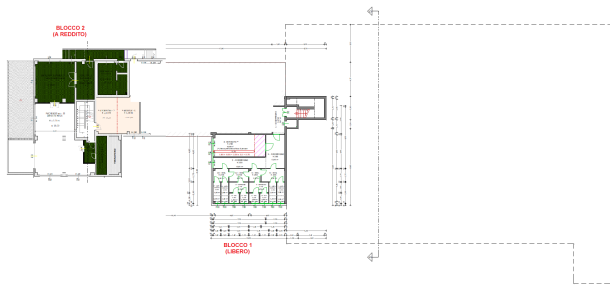

## Vendita capannone - Castel Maggiore (Bologna)

Riferimento:	ICM753	Prezzo:	€ 1.500.000,00 + IVA
Destinaz. d'uso:	Laboratorio + uffici	Superficie:	2950 mq
Altezze interne:	- 8,10 mt	Sup. produttiva:	1362 mq
Cortile:	750 mq	Sup. uffici:	829 mq
Posti auto:	20	Imp. elettrico:	A norma
Antincendio:	-	Cl. Ener. I.P.E.:	E
Riscaldamento:	Aria	Carroponte:	-
Ribalte:	-	Consegna:	3 mesi

PIANO TERRA-RAZZATO

PIANO PRIMO

PIANO SEMNTERRATO