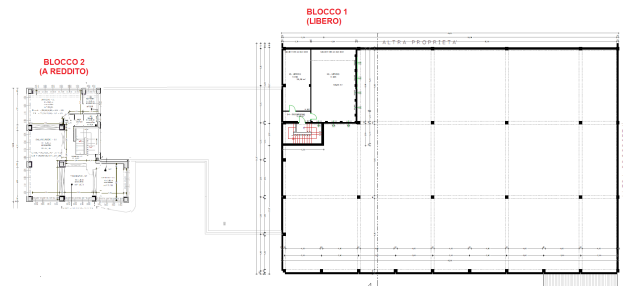

## Vendita capannone - Castel Maggiore (Bologna)

Riferimento:	ICM753	Prezzo:	€ 1.500.000,00 + IVA
Destinaz. d'uso:	Laboratorio + uffici	Superficie:	2950 mq
Altezze interne:	- 8,10 mt	Sup. produttiva:	1362 mq
Cortile:	750 mq	Sup. uffici:	829 mq
Posti auto:	20	Imp. elettrico:	A norma
Antincendio:	-	Cl. Ener. I.P.E.:	E
Riscaldamento:	Aria	Carroponte:	-
Ribalte:	-	Consegna:	3 mesi

PIANO TERRA-RAZZATO

PIANO PRIMO

PIANO SEMNTERRATO