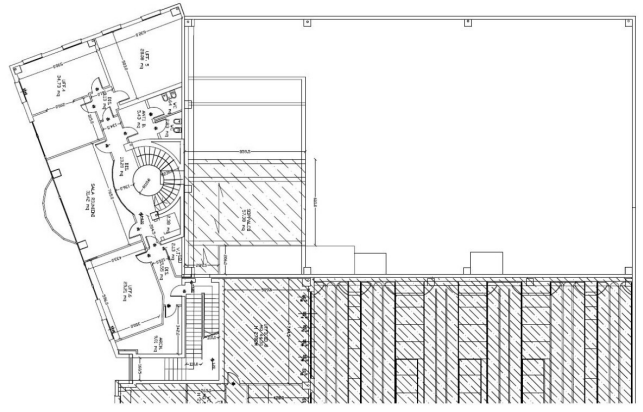

Affitto capannone - Castel Maggiore (Bologna)

Riferimento:	ICM750	Prezzo:	€ 7.500,00 + IVA
Destinaz. d'uso:	Magazzino	Superficie:	1200 mq
Altezze interne:	6.50 - 7 mt	Sup. produttiva:	600 mq
Cortile:	1350 mq	Sup. uffici:	420 mq
Posti auto:	15	Imp. elettrico:	A norma
Antincendio:	si	Cl. Ener. I.P.E.:	IN FASE DI RICHIESTA
Riscaldamento:	Autonomo	Carroponete:	-
Ribalte:	-	Consegna:	pronta

PIANTA PIANO TERRA

PIANTA PIANO PRIMO

PIANTA PIANO TERRA