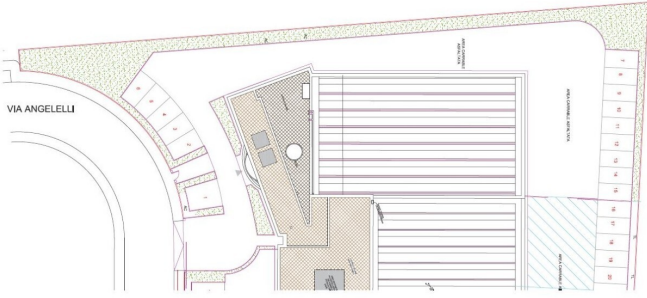

Affitto capannone - Castel Maggiore (Bologna)

Riferimento:	ICM750	Prezzo:	€ 7.500,00 + IVA
Destinaz. d'uso:	Magazzino	Superficie:	1200 mq
Altezze interne:	6.50 - 7 mt	Sup. produttiva:	600 mq
Cortile:	1350 mq	Sup. uffici:	420 mq
Posti auto:	15	Imp. elettrico:	A norma
Antincendio:	si	Cl. Ener. I.P.E.:	IN FASE DI RICHIESTA
Riscaldamento:	Autonomo	Carroponete:	-
Ribalte:	-	Consegna:	pronta

PIANTA PIANO TERRA

PIANTA PIANO PRIMO

PIANTA PIANO TERRA